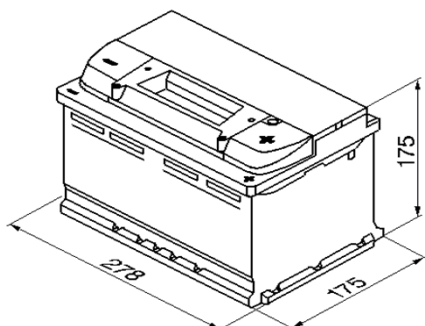

Produktblad Batteri

BOSCH

Produktinformation

Bosch nr.	0 092 S40 070
Typ	S4
Kort nr.	S4 007
ETN	572 409 068

Teknisk information

Nominell spänning	12 V
Nominell kapacitet	72 A
Kallstartström (EN)	680 EN
Längd	278mm
Bredd	175mm
Höjd	175mm
Vikt	16,99kg
Polställning	0
Poltyp	1
Klackar	B13
Utförande	slutet / absolut underhållsfritt
klarar tillfällig lutning	90 grader

Service

Användningsområde	startbatteri
Utförande	powerframe
Laddning	
laddningsspänning	max 14,4V
laddningsström	7-10A upp till 10% av nominell kapacitet
laddningstyp	IU